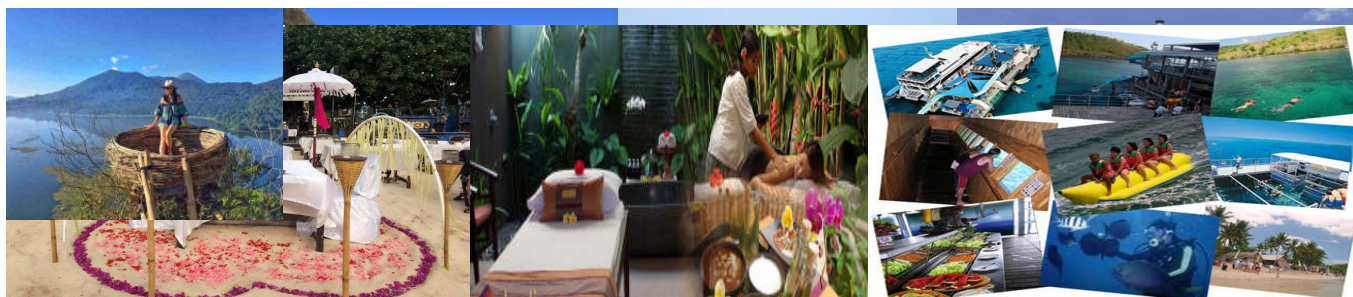

### D3. QUICKSILVER CRUISE ( MP / MS / MM )

- ✓ Sarapan pagi di hotel
- ✓ Perjalanan ke Tanjung Benoa untuk Naik Kapal Quicksilver menuju Nusa Penida : Program selama di kapal ada snorkeling, semi sub marines rides, banana boat, water slides, lunch buffet dll )
- ✓ Dijemput Selesai Cruise jam 4 Sore
- ✓ Makan Malam di Lokal Resto
- ✓ Kembali ke hotel

### D5. TANAH LOT - SPA - TRANSFER OUT ( MP / MS )

- ✓ Sarapan pagi di hotel
- ✓ Pura Tanah Lot : Puradiatas batukarang di tengah laut yang terkenal dengan panorama Sunset
- ✓ Menikmati Spa time untuk Relaksasi bersama pasangan
- ✓ Makansiang di local resto
- ✓ Shopping Oleh2 Bali
- ✓ Transfer out bandara